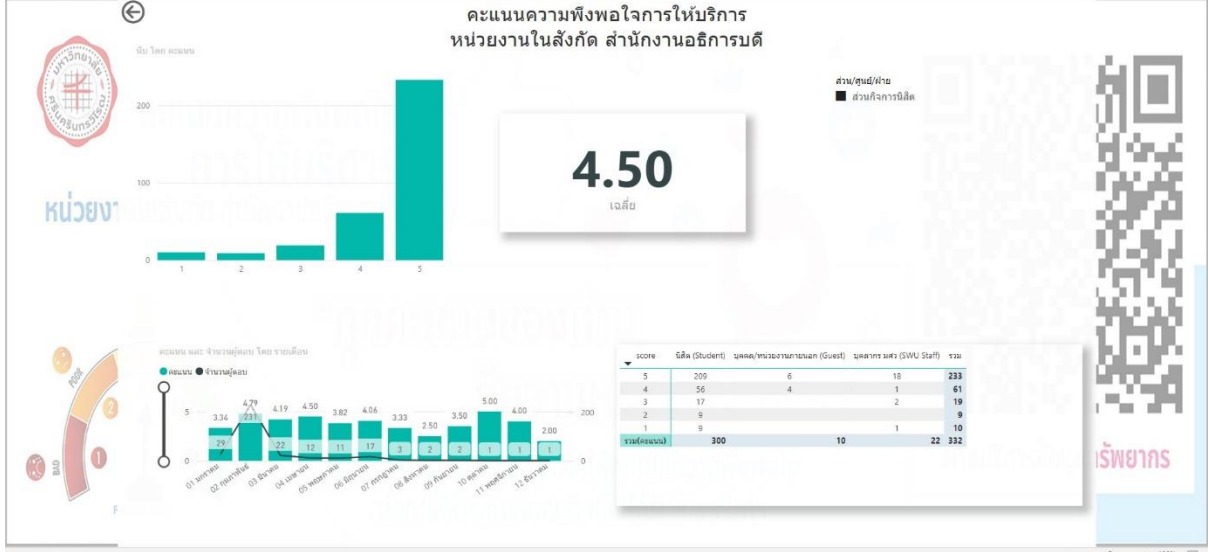

Microsoft Power BI

1 of 2

Type here to search

28°C 14:37 18/1/2566

app.powerbi.com/view?r=eyJrIjoizDBkOTYyYWI0NDc5Yy00MGJLTk40ODhMDYwZTJlNWQxZTI0IiwidCI6ImY5MGMDNjQ3Ljg4NmYtNGI0Yy1iMmVlLTU1NW...

Microsoft Power BI

1 จาก 2

Type here to search

32°C 2:32 PM 1/18/2023